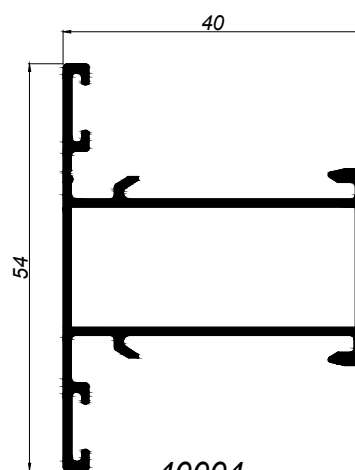

SERIE

40X20 - 40X40

40001
MARCO VENTANA

40002
MARCO VENTANA
CON SOLAPE

40030
MARCO LISO

40004
PILASTRA VENTANA

40003
HOJA VENTANA

42009
HOJA VENTANA CURVA