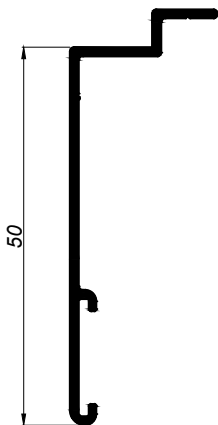

40219
UNION DE MARCOS DE 40

01012
PLETINA FALLEBA

40144
SUPLEMENTO PARA FELPUDO

40125
TAPA MARCO DE 40

45117
VIERTEAGUAS

61772
SOLAPE ESCALON DE 50

61764
SOLAPE ESCALON DE 30

40127
SOLAPE CLIP DE 40

40014

JUNQUILLO RECTO DE 27

40015

JUNQUILLO RECTO DE 23

40043

JUNQUILLO RECTO DE 19.5

40016

JUNQUILLO RECTO DE 15.5

40017

JUNQUILLO RECTO DE 8.5

**** Los valores de los huecos de acristalamiento son valores nominales. En la elección del hueco de acristalamiento habrá que tener en cuenta las tolerancias de los perfiles, de las juntas de acristalamiento y del vidrio.**