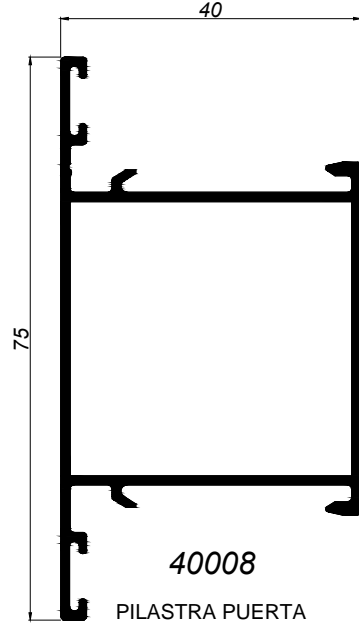

SERIE

40X20 - 40X40

40001
MARCO VENTANA

40002
MARCO VENTANA
CON SOLAPE

40030
MARCO LISO

40004
PILASTRA VENTANA

40003
HOJA VENTANA

42009
HOJA VENTANA CURVA

40006

MARCO PUERTA

40008

PILASTRA PUERTA

40007

HOJA PUERTA

42012

HOJA PUERTA CURVA

40017

JUNQUILLO RECTO DE 8.5

**** Los valores de los huecos de acristalamiento son valores nominales. En la elección del hueco de acristalamiento habrá que tener en cuenta las tolerancias de los perfiles, de las juntas de acristalamiento y del vidrio.**