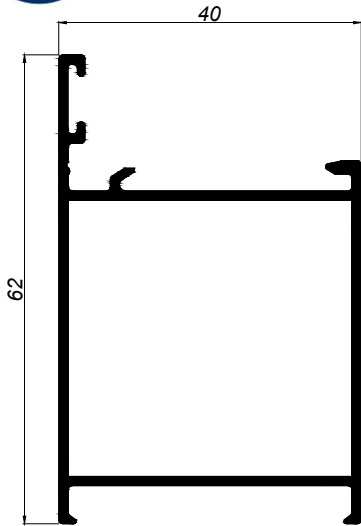

SERIE

40X20 - 40X40

40001
MARCO VENTANA

40002
MARCO VENTANA
CON SOLAPE

40030
MARCO LISO

40004
PILASTRA VENTANA

40003
HOJA VENTANA

42009
HOJA VENTANA CURVA