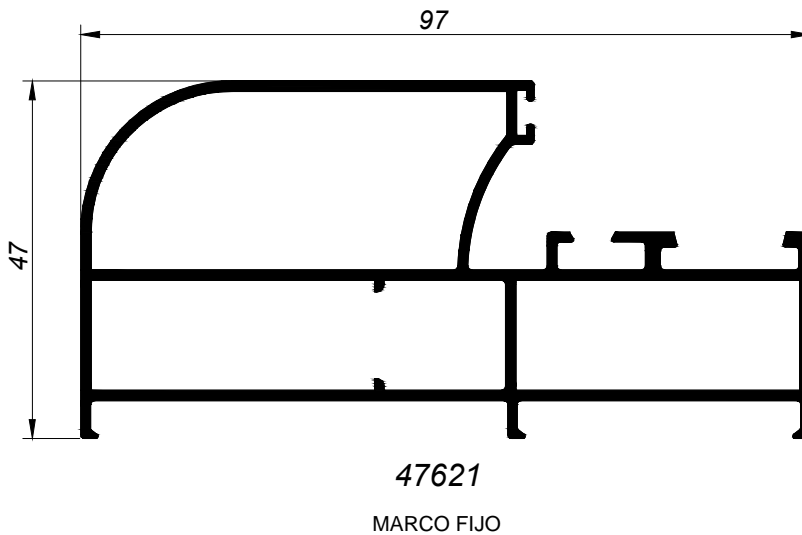

SERIE MARINA
ELEVABLE DE 100

12101
MARCO SUPERIOR

12002
MARCO INFERIOR

12103
MARCO LATERAL

12004
HOJA PERIMETRAL

12005
CIERRE CENTRAL

12011
UNION CUATRO HOJAS

61775
SOLAPE DE 50
CLIP

61774
SOLAPE DE 30
CLIP

70095
SOLAPE DE 50
PARA GRAPA

70094
SOLAPE DE 30
PARA GRAPA

34008
UNIÓN DE MARCOS

HUECOS DE ACRISTALAMIENTO PARA HOJAS

A	
11,5	 25 47121
17	 19,5 47132
22	 14,5 47122
26	 10,5 47129
33,5	 3 47243

* CONSULTAR PEDIDO MÍNIMO

** Los valores de los huecos de acristalamiento son valores nominales. En la elección del hueco de acristalamiento habrá que tener en cuenta las tolerancias de los perfiles, de las juntas de acristalamiento y del vidrio.