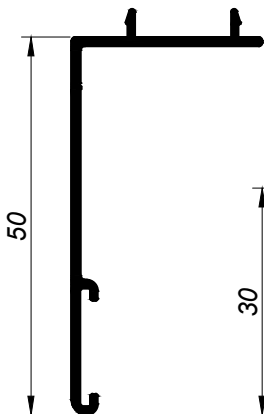

SERIE MARINA
ELEVABLE DE 100

12101
MARCO SUPERIOR

12002
MARCO INFERIOR

12103
MARCO LATERAL

12004
HOJA PERIMETRAL

12005
CIERRE CENTRAL

12011
UNION CUATRO HOJAS

61775
SOLAPE DE 50
CLIP

61774
SOLAPE DE 30
CLIP

70095
SOLAPE DE 50
PARA GRAPA

70094
SOLAPE DE 30
PARA GRAPA

34008
UNIÓN DE MARCOS

HUECOS DE ACRISTALAMIENTO PARA HOJAS

A	
11,5	 25 47121
17	 19,5 47132
22	 14,5 47122
26	 10,5 47129
33,5	 3 47243

* CONSULTAR PEDIDO MÍNIMO

** Los valores de los huecos de acristalamiento son valores nominales. En la elección del hueco de acristalamiento habrá que tener en cuenta las tolerancias de los perfiles, de las juntas de acristalamiento y del vidrio.

Se recomienda no seleccionar un junquillo que deje un hueco cuyo valor nominal se aproxime demasiado al espesor del vidrio.

Accesorios

<p>26366</p>  <p>Kit Serie Marina Elevable.</p>	<p>26368</p>  <p>Cierre embutido.</p>	<p>27143</p>  <p>Carro delantero.</p>		
<p>27144</p>  <p>Carro trasero.</p>	<p>26367</p>  <p>Rodamiento tandem (100 Kg. por hoja).</p>	<p>27148</p>  <p>Cerradero horizontal.</p>		
<p>26298</p>  <p>Kit Hoja fija.</p>	<p>25771</p>  <p>Escuadra hoja.</p>	<p>25476</p>  <p>Escuadra alineación hoja.</p>		
<p>26948</p>  <p>Tapa 4 hojas.</p>	<p>27089</p>  <p>Felpudo 7x9 con lámina.</p>	<p>25937</p>  <p>Grapa solapes.</p>		
<p>27149</p>  <p>Kit cerraderos 1 hoja</p>	<p>27150</p>  <p>x12 x7 Kit tornillería</p>	<p>27127</p>  <p>Manilla con llave+uñero</p>	<p>27128</p>  <p>Manilla con llave int /ext</p>	<p>27126</p>  <p>Manilla sin llave+uñero</p>
<p>MULTIPUNTOS</p> 	<p>27145 H hoja: 1800 - 2100</p> <hr/> <p>27146 H hoja: 2101 - 2400</p> <hr/> <p>27147 H hoja: 2401 - 2700</p>	<p>25017</p>  <p>Deflector nylon.</p>		
<p>VARILLAS CARROS</p> 	<p>27132 L varilla: 756</p> <hr/> <p>27133 L varilla: 1260</p> <hr/> <p>27134 L varilla: 1760</p>	<p>25018</p>  <p>Válvula desagüe nylon.</p>		