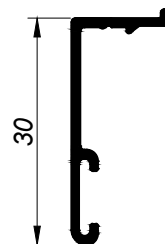

SERIE MARINA
ELEVABLE DE 100

12101
MARCO SUPERIOR

12002
MARCO INFERIOR

12103
MARCO LATERAL

12004
HOJA PERIMETRAL

12005
CIERRE CENTRAL

12011
UNION CUATRO HOJAS

61775
SOLAPE DE 50
CLIP

61774
SOLAPE DE 30
CLIP

70095
SOLAPE DE 50
PARA GRAPA

70094
SOLAPE DE 30
PARA GRAPA

34008
UNIÓN DE MARCOS

HUECOS DE ACRISTALAMIENTO PARA HOJAS

A	
11,5	 25 47121
17	 19,5 47132
22	 14,5 47122
26	 10,5 47129
33,5	 3 47243

* CONSULTAR PEDIDO MÍNIMO

** Los valores de los huecos de acristalamiento son valores nominales. En la elección del hueco de acristalamiento habrá que tener en cuenta las tolerancias de los perfiles, de las juntas de acristalamiento y del vidrio.

Se recomienda no seleccionar un junquillo que deje un hueco cuyo valor nominal se aproxime demasiado al espesor del vidrio.

Accesorios

<p>26366</p>  <p>Kit Serie Marina Elevable.</p>	<p>26368</p>  <p>Cierre embutido.</p>	<p>27143</p>  <p>Carro delantero.</p>		
<p>27144</p>  <p>Carro trasero.</p>	<p>26367</p>  <p>Rodamiento tandem (100 Kg. por hoja).</p>	<p>27148</p>  <p>Cerradero horizontal.</p>		
<p>26298</p>  <p>Kit Hoja fija.</p>	<p>25771</p>  <p>Escuadra hoja.</p>	<p>25476</p>  <p>Escuadra alineación hoja.</p>		
<p>26948</p>  <p>Tapa 4 hojas.</p>	<p>27089</p>  <p>Felpudo 7x9 con lámina.</p>	<p>25937</p>  <p>Grapa solapes.</p>		
<p>27149</p>  <p>Kit cerraderos 1 hoja</p>	<p>27150</p>  <p>x12 x7 Kit tornillería</p>	<p>27127</p>  <p>Manilla con llave+uñero</p>	<p>27128</p>  <p>Manilla con llave int /ext</p>	<p>27126</p>  <p>Manilla sin llave+uñero</p>
<p>MULTIPUNTOS</p> 	<p>27145 H hoja: 1800 - 2100</p> <hr/> <p>27146 H hoja: 2101 - 2400</p> <hr/> <p>27147 H hoja: 2401 - 2700</p>	<p>25017</p>  <p>Deflector nylon.</p>		
<p>VARILLAS CARROS</p> 	<p>27132 L varilla: 756</p> <hr/> <p>27133 L varilla: 1260</p> <hr/> <p>27134 L varilla: 1760</p>	<p>25018</p>  <p>Válvula desagüe nylon.</p>		