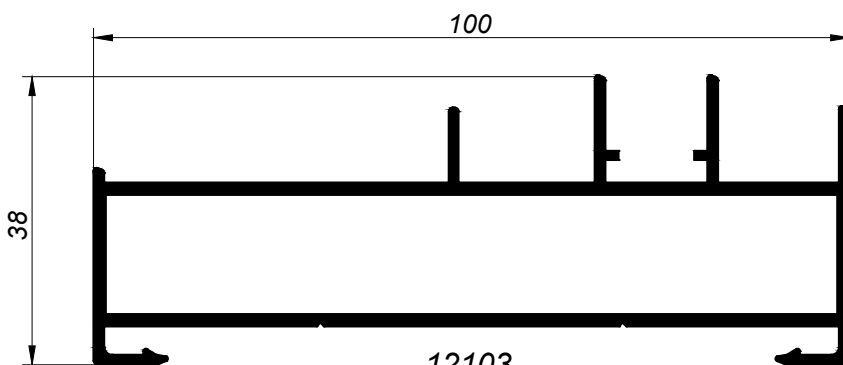

SERIE MARINA
ELEVABLE DE 100

12101
MARCO SUPERIOR

12002
MARCO INFERIOR

12103
MARCO LATERAL

12004
HOJA PERIMETRAL

12005
CIERRE CENTRAL

12011
UNION CUATRO HOJAS

61775
SOLAPE DE 50
CLIP

61774
SOLAPE DE 30
CLIP

70095
SOLAPE DE 50
PARA GRAPA

70094
SOLAPE DE 30
PARA GRAPA

34008
UNIÓN DE MARCOS

HUECOS DE ACRISTALAMIENTO PARA HOJAS

A	
11,5	 25 47121
17	 19,5 47132
22	 14,5 47122
26	 10,5 47129
33,5	 3 47243

* CONSULTAR PEDIDO MÍNIMO

** Los valores de los huecos de acristalamiento son valores nominales. En la elección del hueco de acristalamiento habrá que tener en cuenta las tolerancias de los perfiles, de las juntas de acristalamiento y del vidrio.