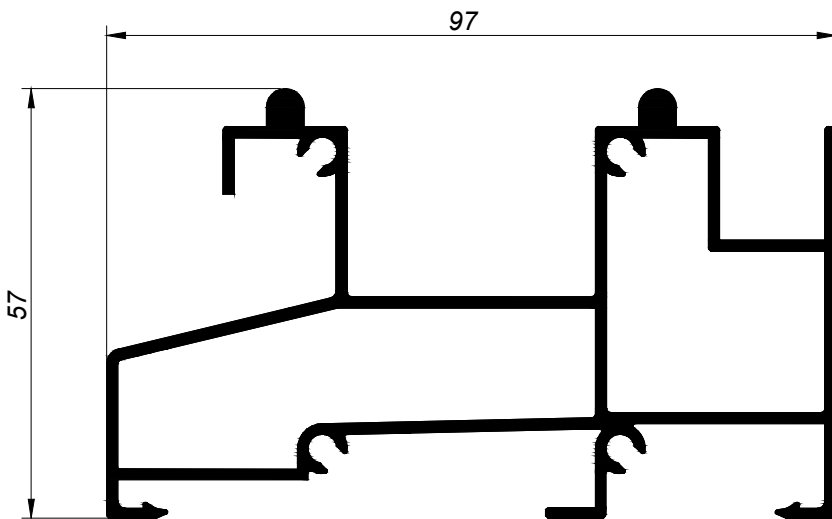

SERIE MARINA
ELEVABLE DE 100

12101
MARCO SUPERIOR

12002
MARCO INFERIOR

12103
MARCO LATERAL

12004
HOJA PERIMETRAL

12005
CIERRE CENTRAL

12011
UNION CUATRO HOJAS

61775
SOLAPE DE 50
CLIP

61774
SOLAPE DE 30
CLIP

70095
SOLAPE DE 50
PARA GRAPA

70094
SOLAPE DE 30
PARA GRAPA

34008
UNIÓN DE MARCOS

HUECOS DE ACRISTALAMIENTO PARA HOJAS

A	
11,5	 25 47121
17	 19,5 47132
22	 14,5 47122
26	 10,5 47129
33,5	 3 47243

* CONSULTAR PEDIDO MÍNIMO

** Los valores de los huecos de acristalamiento son valores nominales. En la elección del hueco de acristalamiento habrá que tener en cuenta las tolerancias de los perfiles, de las juntas de acristalamiento y del vidrio.