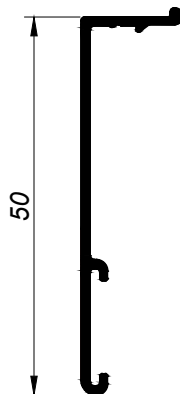

SERIE MARINA
ELEVABLE DE 100

12101
MARCO SUPERIOR

12002
MARCO INFERIOR

12103
MARCO LATERAL

12004
HOJA PERIMETRAL

12005
CIERRE CENTRAL

12011
UNION CUATRO HOJAS

61775
SOLAPE DE 50
CLIP

61774
SOLAPE DE 30
CLIP

70095
SOLAPE DE 50
PARA GRAPA

70094
SOLAPE DE 30
PARA GRAPA

34008
UNIÓN DE MARCOS

HUECOS DE ACRISTALAMIENTO PARA HOJAS

A	
11,5	 25 47121
17	 19,5 47132
22	 14,5 47122
26	 10,5 47129
33,5	 3 47243

* CONSULTAR PEDIDO MÍNIMO

** Los valores de los huecos de acristalamiento son valores nominales. En la elección del hueco de acristalamiento habrá que tener en cuenta las tolerancias de los perfiles, de las juntas de acristalamiento y del vidrio.

Se recomienda no seleccionar un junquillo que deje un hueco cuyo valor nominal se aproxime demasiado al espesor del vidrio.

Accesorios

<p>26366</p>  <p>Kit Serie Marina Elevable.</p>	<p>26368</p>  <p>Cierre embutido.</p>	<p>27143</p>  <p>Carro delantero.</p>		
<p>27144</p>  <p>Carro trasero.</p>	<p>26367</p>  <p>Rodamiento tandem (100 Kg. por hoja).</p>	<p>27148</p>  <p>Cerradero horizontal.</p>		
<p>26298</p>  <p>Kit Hoja fija.</p>	<p>25771</p>  <p>Escuadra hoja.</p>	<p>25476</p>  <p>Escuadra alineación hoja.</p>		
<p>26948</p>  <p>Tapa 4 hojas.</p>	<p>27089</p>  <p>Felpudo 7x9 con lámina.</p>	<p>25937</p>  <p>Grapa solapes.</p>		
<p>27149</p>  <p>Kit cerraderos 1 hoja</p>	<p>27150</p>  <p>x12 x7 Kit tornillería</p>	<p>27127</p>  <p>Manilla con llave+uñero</p>	<p>27128</p>  <p>Manilla con llave int /ext</p>	<p>27126</p>  <p>Manilla sin llave+uñero</p>
<p>MULTIPUNTOS</p> 	<p>27145 H hoja: 1800 - 2100</p> <hr/> <p>27146 H hoja: 2101 - 2400</p> <hr/> <p>27147 H hoja: 2401 - 2700</p>	<p>25017</p>  <p>Deflector nylon.</p>		
<p>VARILLAS CARROS</p> 	<p>27132 L varilla: 756</p> <hr/> <p>27133 L varilla: 1260</p> <hr/> <p>27134 L varilla: 1760</p>	<p>25018</p>  <p>Válvula desagüe nylon.</p>		