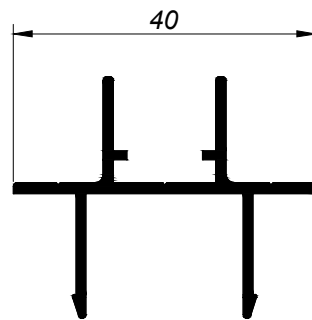

SERIE MARINA
ELEVABLE DE 100

12101
MARCO SUPERIOR

12002
MARCO INFERIOR

12103
MARCO LATERAL

12004
HOJA PERIMETRAL

12005
CIERRE CENTRAL

12011
UNION CUATRO HOJAS

61775
SOLAPE DE 50
CLIP

61774
SOLAPE DE 30
CLIP

70095
SOLAPE DE 50
PARA GRAPA

70094
SOLAPE DE 30
PARA GRAPA

34008
UNIÓN DE MARCOS

HUECOS DE ACRISTALAMIENTO PARA HOJAS

A	
11,5	 25 47121
17	 19,5 47132
22	 14,5 47122
26	 10,5 47129
33,5	 3 47243

* CONSULTAR PEDIDO MÍNIMO

** Los valores de los huecos de acristalamiento son valores nominales. En la elección del hueco de acristalamiento habrá que tener en cuenta las tolerancias de los perfiles, de las juntas de acristalamiento y del vidrio.

Se recomienda no seleccionar un junquillo que deje un hueco cuyo valor nominal se aproxime demasiado al espesor del vidrio.

Accesorios

<p>26366</p>  <p>Kit Serie Marina Elevable.</p>	<p>26368</p>  <p>Cierre embutido.</p>	<p>27143</p>  <p>Carro delantero.</p>		
<p>27144</p>  <p>Carro trasero.</p>	<p>26367</p>  <p>Rodamiento tandem (100 Kg. por hoja).</p>	<p>27148</p>  <p>Cerradero horizontal.</p>		
<p>26298</p>  <p>Kit Hoja fija.</p>	<p>25771</p>  <p>Escuadra hoja.</p>	<p>25476</p>  <p>Escuadra alineación hoja.</p>		
<p>26948</p>  <p>Tapa 4 hojas.</p>	<p>27089</p>  <p>Felpudo 7x9 con lámina.</p>	<p>25937</p>  <p>Grapa solapes.</p>		
<p>27149</p>  <p>Kit cerraderos 1 hoja</p>	<p>27150</p>  <p>x12 x7 Kit tornillería</p>	<p>27127</p>  <p>Manilla con llave+uñero</p>	<p>27128</p>  <p>Manilla con llave int /ext</p>	<p>27126</p>  <p>Manilla sin llave+uñero</p>
<p>MULTIPUNTOS</p> 	<p>27145 H hoja: 1800 - 2100</p> <hr/> <p>27146 H hoja: 2101 - 2400</p> <hr/> <p>27147 H hoja: 2401 - 2700</p>	<p>25017</p>  <p>Deflector nylon.</p>		
<p>VARILLAS CARROS</p> 	<p>27132 L varilla: 756</p> <hr/> <p>27133 L varilla: 1260</p> <hr/> <p>27134 L varilla: 1760</p>	<p>25018</p>  <p>Válvula desagüe nylon.</p>		