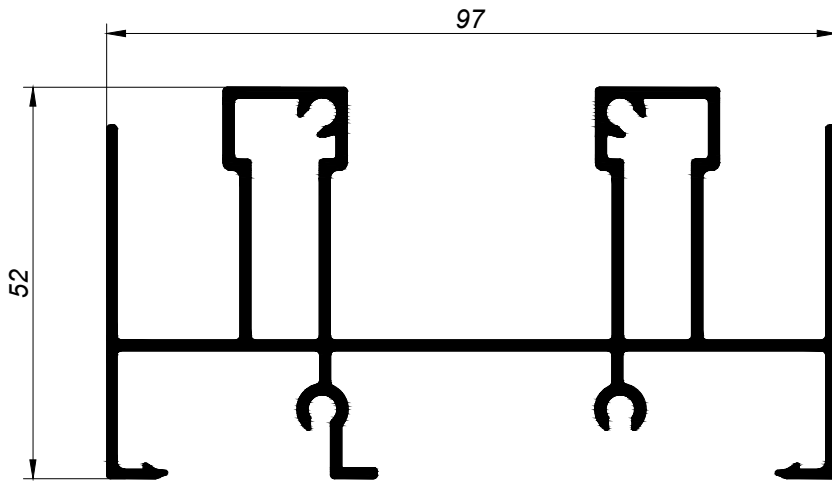

SERIE MARINA
ELEVABLE DE 100

12101
MARCO SUPERIOR

12002
MARCO INFERIOR

12103
MARCO LATERAL

12004
HOJA PERIMETRAL

12005
CIERRE CENTRAL

12011
UNION CUATRO HOJAS

61775
SOLAPE DE 50
CLIP

61774
SOLAPE DE 30
CLIP

70095
SOLAPE DE 50
PARA GRAPA

70094
SOLAPE DE 30
PARA GRAPA

34008
UNIÓN DE MARCOS

HUECOS DE ACRISTALAMIENTO PARA HOJAS

A	
11,5	 25 47121
17	 19,5 47132
22	 14,5 47122
26	 10,5 47129
33,5	 3 47243

* CONSULTAR PEDIDO MÍNIMO

** Los valores de los huecos de acristalamiento son valores nominales. En la elección del hueco de acristalamiento habrá que tener en cuenta las tolerancias de los perfiles, de las juntas de acristalamiento y del vidrio.

Se recomienda no seleccionar un junquillo que deje un hueco cuyo valor nominal se aproxime demasiado al espesor del vidrio.

Accesorios

<p>26366</p>  <p>Kit Serie Marina Elevable.</p>	<p>26368</p>  <p>Cierre embutido.</p>	<p>27143</p>  <p>Carro delantero.</p>		
<p>27144</p>  <p>Carro trasero.</p>	<p>26367</p>  <p>Rodamiento tandem (100 Kg. por hoja).</p>	<p>27148</p>  <p>Cerradero horizontal.</p>		
<p>26298</p>  <p>Kit Hoja fija.</p>	<p>25771</p>  <p>Escuadra hoja.</p>	<p>25476</p>  <p>Escuadra alineación hoja.</p>		
<p>26948</p>  <p>Tapa 4 hojas.</p>	<p>27089</p>  <p>Felpudo 7x9 con lámina.</p>	<p>25937</p>  <p>Grapa solapes.</p>		
<p>27149</p>  <p>Kit cerraderos 1 hoja</p>	<p>27150</p>  <p>x12 x7 Kit tornillería</p>	<p>27127</p>  <p>Manilla con llave+uñero</p>	<p>27128</p>  <p>Manilla con llave int /ext</p>	<p>27126</p>  <p>Manilla sin llave+uñero</p>
<p>MULTIPUNTOS</p> 	<p>27145 H hoja: 1800 - 2100</p> <hr/> <p>27146 H hoja: 2101 - 2400</p> <hr/> <p>27147 H hoja: 2401 - 2700</p>	<p>25017</p>  <p>Deflector nylon.</p>		
<p>VARILLAS CARROS</p> 	<p>27132 L varilla: 756</p> <hr/> <p>27133 L varilla: 1260</p> <hr/> <p>27134 L varilla: 1760</p>	<p>25018</p>  <p>Válvula desagüe nylon.</p>		