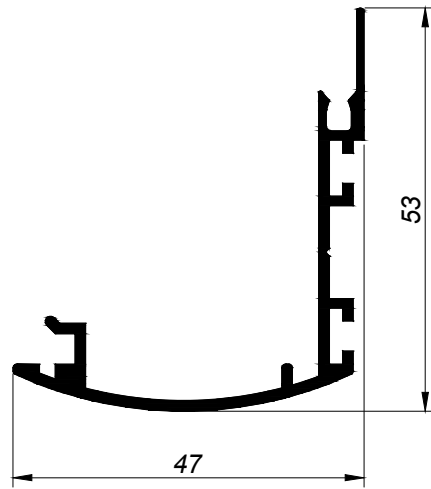

SERIE MARINA
ELEVABLE DE 100

12101
MARCO SUPERIOR

12002
MARCO INFERIOR

12103
MARCO LATERAL

12004
HOJA PERIMETRAL

12005
CIERRE CENTRAL

12011
UNION CUATRO HOJAS

61775
SOLAPE DE 50
CLIP

61774
SOLAPE DE 30
CLIP

70095
SOLAPE DE 50
PARA GRAPA

70094
SOLAPE DE 30
PARA GRAPA

34008
UNIÓN DE MARCOS

HUECOS DE ACRISTALAMIENTO PARA HOJAS

A	
11,5	 25 47121
17	 19,5 47132
22	 14,5 47122
26	 10,5 47129
33,5	 3 47243

* CONSULTAR PEDIDO MÍNIMO

** Los valores de los huecos de acristalamiento son valores nominales. En la elección del hueco de acristalamiento habrá que tener en cuenta las tolerancias de los perfiles, de las juntas de acristalamiento y del vidrio.