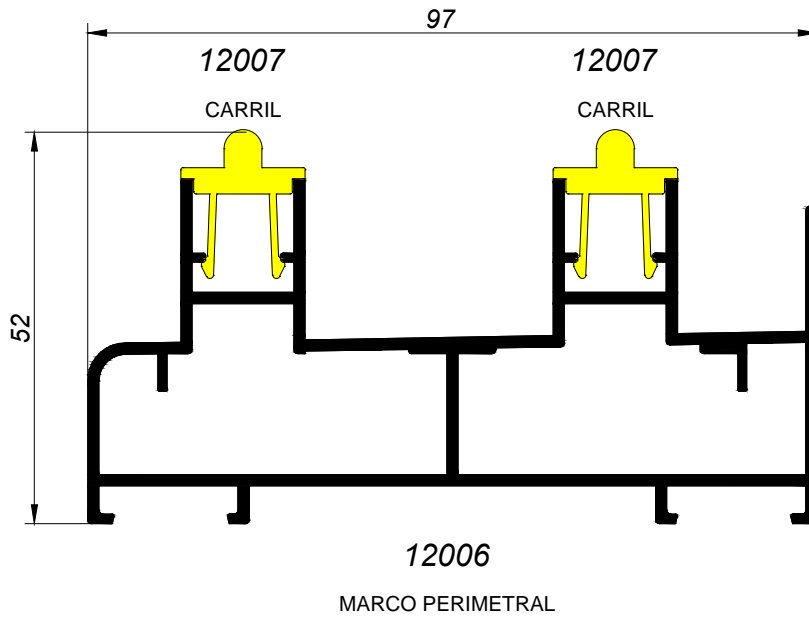

SERIE MARINA
ELEVABLE DE 100

12101
MARCO SUPERIOR

12002
MARCO INFERIOR

12103
MARCO LATERAL

12004
HOJA PERIMETRAL

12005
CIERRE CENTRAL

12011
UNION CUATRO HOJAS

61775
SOLAPE DE 50
CLIP

61774
SOLAPE DE 30
CLIP

70095
SOLAPE DE 50
PARA GRAPA

70094
SOLAPE DE 30
PARA GRAPA

34008
UNIÓN DE MARCOS

HUECOS DE ACRISTALAMIENTO PARA HOJAS

A	
11,5	 25 47121
17	 19,5 47132
22	 14,5 47122
26	 10,5 47129
33,5	 3 47243

* CONSULTAR PEDIDO MÍNIMO

** Los valores de los huecos de acristalamiento son valores nominales. En la elección del hueco de acristalamiento habrá que tener en cuenta las tolerancias de los perfiles, de las juntas de acristalamiento y del vidrio.