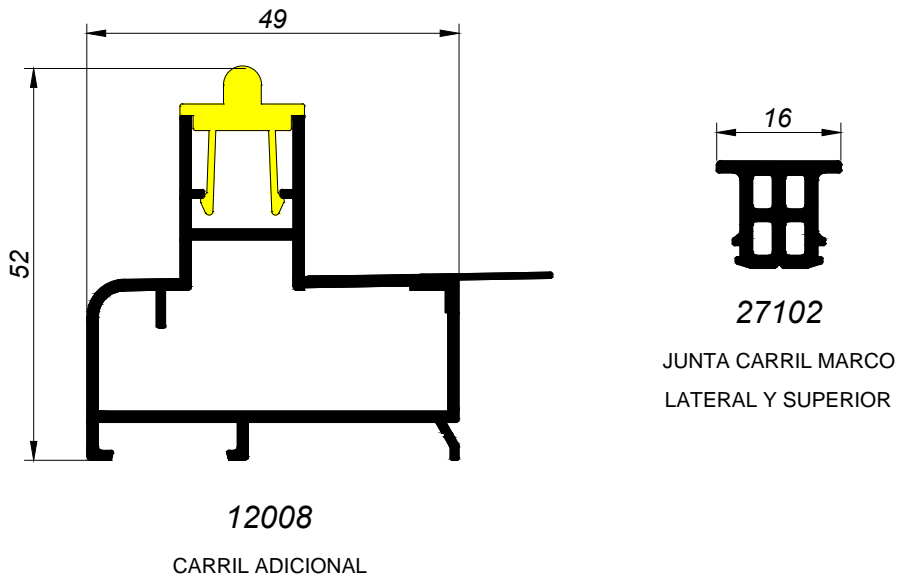

SERIE MARINA
ELEVABLE DE 100

12101
MARCO SUPERIOR

12002
MARCO INFERIOR

12103
MARCO LATERAL

12004
HOJA PERIMETRAL

12005
CIERRE CENTRAL

12011
UNION CUATRO HOJAS

61775
SOLAPE DE 50
CLIP

61774
SOLAPE DE 30
CLIP

70095
SOLAPE DE 50
PARA GRAPA

70094
SOLAPE DE 30
PARA GRAPA

34008
UNIÓN DE MARCOS

HUECOS DE ACRISTALAMIENTO PARA HOJAS

A	
11,5	 25 47121
17	 19,5 47132
22	 14,5 47122
26	 10,5 47129
33,5	 3 47243

Se recomienda no seleccionar un junquillo que deje un hueco cuyo valor nominal se aproxime demasiado al espesor del vidrio.

Accesorios

<p>26366</p>  <p>Kit Serie Marina Elevable.</p>	<p>26368</p>  <p>Cierre embutido.</p>	<p>27143</p>  <p>Carro delantero.</p>		
<p>27144</p>  <p>Carro trasero.</p>	<p>26367</p>  <p>Rodamiento tandem (100 Kg. por hoja).</p>	<p>27148</p>  <p>Cerradero horizontal.</p>		
<p>26298</p>  <p>Kit Hoja fija.</p>	<p>25771</p>  <p>Escuadra hoja.</p>	<p>25476</p>  <p>Escuadra alineación hoja.</p>		
<p>26948</p>  <p>Tapa 4 hojas.</p>	<p>27089</p>  <p>Felpudo 7x9 con lámina.</p>	<p>25937</p>  <p>Grapa solapes.</p>		
<p>27149</p>  <p>Kit cerraderos 1 hoja</p>	<p>27150</p>  <p>x12 x7 Kit tornillería</p>	<p>27127</p>  <p>Manilla con llave+uñero</p>	<p>27128</p>  <p>Manilla con llave int /ext</p>	<p>27126</p>  <p>Manilla sin llave+uñero</p>
<p>MULTIPUNTOS</p> 	<p>27145 H hoja: 1800 - 2100</p> <hr/> <p>27146 H hoja: 2101 - 2400</p> <hr/> <p>27147 H hoja: 2401 - 2700</p>	<p>25017</p>  <p>Deflector nylon.</p>		
<p>VARILLAS CARROS</p> 	<p>27132 L varilla: 756</p> <hr/> <p>27133 L varilla: 1260</p> <hr/> <p>27134 L varilla: 1760</p>	<p>25018</p>  <p>Válvula desagüe nylon.</p>		