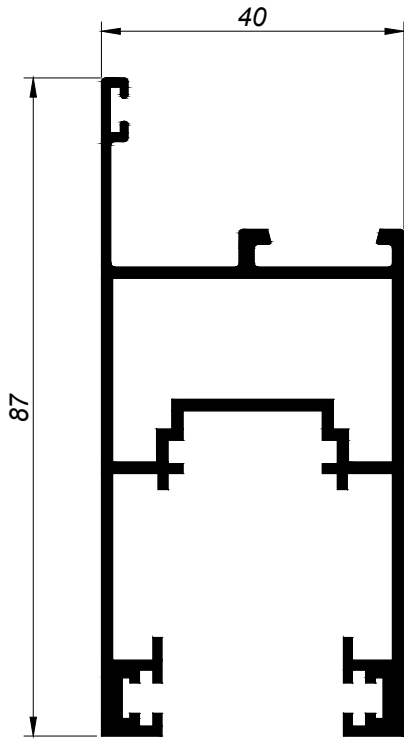

SERIE MARINA
ELEVABLE DE 100

12101
MARCO SUPERIOR

12002
MARCO INFERIOR

12103
MARCO LATERAL

12004
HOJA PERIMETRAL

12005
CIERRE CENTRAL

12011
UNION CUATRO HOJAS

61775
SOLAPE DE 50
CLIP

61774
SOLAPE DE 30
CLIP

70095
SOLAPE DE 50
PARA GRAPA

70094
SOLAPE DE 30
PARA GRAPA

34008
UNIÓN DE MARCOS

HUECOS DE ACRISTALAMIENTO PARA HOJAS

A	
11,5	 25 47121
17	 19,5 47132
22	 14,5 47122
26	 10,5 47129
33,5	 3 47243