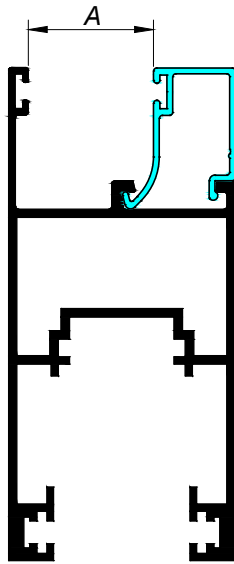

SERIE MARINA
ELEVABLE DE 100

12101
MARCO SUPERIOR

12002
MARCO INFERIOR

12103
MARCO LATERAL

12004
HOJA PERIMETRAL

12005
CIERRE CENTRAL

12011
UNION CUATRO HOJAS

61775
SOLAPE DE 50
CLIP

61774
SOLAPE DE 30
CLIP

70095
SOLAPE DE 50
PARA GRAPA

70094
SOLAPE DE 30
PARA GRAPA

34008
UNIÓN DE MARCOS

HUECOS DE ACRISTALAMIENTO PARA HOJAS

A	
11,5	 25 47121
17	 19,5 47132
22	 14,5 47122
26	 10,5 47129
33,5	 3 47243

* CONSULTAR PEDIDO MÍNIMO

** Los valores de los huecos de acristalamiento son valores nominales. En la elección del hueco de acristalamiento habrá que tener en cuenta las tolerancias de los perfiles, de las juntas de acristalamiento y del vidrio.

Se recomienda no seleccionar un junquillo que deje un hueco cuyo valor nominal se aproxime demasiado al espesor del vidrio.

Accesorios

<p>26366</p>  <p>Kit Serie Marina Elevable.</p>	<p>26368</p>  <p>Cierre embutido.</p>	<p>27143</p>  <p>Carro delantero.</p>		
<p>27144</p>  <p>Carro trasero.</p>	<p>26367</p>  <p>Rodamiento tandem (100 Kg. por hoja).</p>	<p>27148</p>  <p>Cerradero horizontal.</p>		
<p>26298</p>  <p>Kit Hoja fija.</p>	<p>25771</p>  <p>Escuadra hoja.</p>	<p>25476</p>  <p>Escuadra alineación hoja.</p>		
<p>26948</p>  <p>Tapa 4 hojas.</p>	<p>27089</p>  <p>Felpudo 7x9 con lámina.</p>	<p>25937</p>  <p>Grapa solapes.</p>		
<p>27149</p>  <p>Kit cerraderos 1 hoja</p>	<p>27150</p>  <p>x12 x7 Kit tornillería</p>	<p>27127</p>  <p>Manilla con llave+uñero</p>	<p>27128</p>  <p>Manilla con llave int /ext</p>	<p>27126</p>  <p>Manilla sin llave+uñero</p>
<p>MULTIPUNTOS</p> 	<p>27145 H hoja: 1800 - 2100</p> <hr/> <p>27146 H hoja: 2101 - 2400</p> <hr/> <p>27147 H hoja: 2401 - 2700</p>	<p>25017</p>  <p>Deflector nylon.</p>		
<p>VARILLAS CARROS</p> 	<p>27132 L varilla: 756</p> <hr/> <p>27133 L varilla: 1260</p> <hr/> <p>27134 L varilla: 1760</p>	<p>25018</p>  <p>Válvula desagüe nylon.</p>		