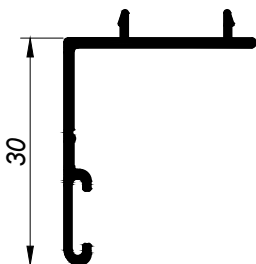

SERIE MARINA
ELEVABLE DE 100

12101
MARCO SUPERIOR

12002
MARCO INFERIOR

12103
MARCO LATERAL

12004
HOJA PERIMETRAL

12005
CIERRE CENTRAL

12011
UNION CUATRO HOJAS

61775
SOLAPE DE 50
CLIP

61774
SOLAPE DE 30
CLIP

70095
SOLAPE DE 50
PARA GRAPA

70094
SOLAPE DE 30
PARA GRAPA

34008
UNIÓN DE MARCOS

HUECOS DE ACRISTALAMIENTO PARA HOJAS

A	
11,5	 25 47121
17	 19,5 47132
22	 14,5 47122
26	 10,5 47129
33,5	 3 47243

* CONSULTAR PEDIDO MÍNIMO

** Los valores de los huecos de acristalamiento son valores nominales. En la elección del hueco de acristalamiento habrá que tener en cuenta las tolerancias de los perfiles, de las juntas de acristalamiento y del vidrio.

Se recomienda no seleccionar un junquillo que deje un hueco cuyo valor nominal se aproxime demasiado al espesor del vidrio.

Accesorios

<p>26366</p>  <p>Kit Serie Marina Elevable.</p>	<p>26368</p>  <p>Cierre embutido.</p>	<p>27143</p>  <p>Carro delantero.</p>		
<p>27144</p>  <p>Carro trasero.</p>	<p>26367</p>  <p>Rodamiento tandem (100 Kg. por hoja).</p>	<p>27148</p>  <p>Cerradero horizontal.</p>		
<p>26298</p>  <p>Kit Hoja fija.</p>	<p>25771</p>  <p>Escuadra hoja.</p>	<p>25476</p>  <p>Escuadra alineación hoja.</p>		
<p>26948</p>  <p>Tapa 4 hojas.</p>	<p>27089</p>  <p>Felpudo 7x9 con lámina.</p>	<p>25937</p>  <p>Grapa solapes.</p>		
<p>27149</p>  <p>Kit cerraderos 1 hoja</p>	<p>27150</p>  <p>x12 x7 Kit tornillería</p>	<p>27127</p>  <p>Manilla con llave+uñero</p>	<p>27128</p>  <p>Manilla con llave int /ext</p>	<p>27126</p>  <p>Manilla sin llave+uñero</p>
<p>MULTIPUNTOS</p> 	<p>27145 H hoja: 1800 - 2100</p> <hr/> <p>27146 H hoja: 2101 - 2400</p> <hr/> <p>27147 H hoja: 2401 - 2700</p>	<p>25017</p>  <p>Deflector nylon.</p>		
<p>VARILLAS CARROS</p> 	<p>27132 L varilla: 756</p> <hr/> <p>27133 L varilla: 1260</p> <hr/> <p>27134 L varilla: 1760</p>	<p>25018</p>  <p>Válvula desagüe nylon.</p>		