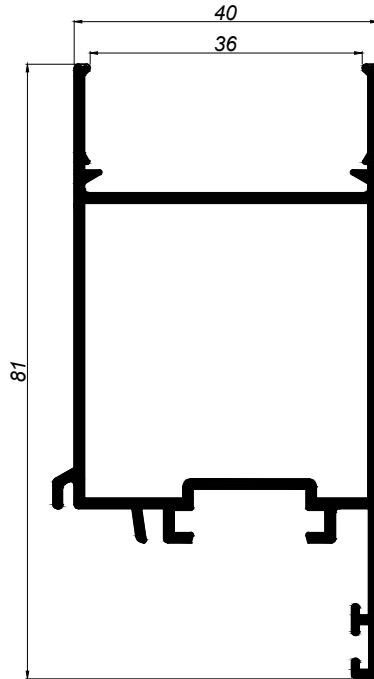

01006
HOJA VENTANA

01029
HOJA PUERTA

01109
INVERSOR

40080
HOJA VENTANA SIN JUNQUILLO

40001
MARCO VENTANA

01015
MARCO LISO VENTANA

47138

HOJA VENTANA CE

NOTA - COMPLEMENTOS SERIE P-47

47167

HOJA PUERTA CE

NOTA - COMPLEMENTOS SERIE P-47

47100

MARCO VENTANA DE 40

47105

INVERSOR RECTO

REF.MECANISMO	ALTURA STANDARD	NÚMERO DE LAMAS	POSICIÓN MANDO A (mm)
25286	460 mm	6	284 mm
25295	460 mm	7	344 mm
26922	580 mm	8	404 mm
26923	640 mm	9	464 mm
26924	700 mm	10	524 mm
26925	760 mm	11	584 mm
26926	820 mm	12	344 / 644 mm
26927	880 mm	13	344 / 704 mm
26928	940 mm	14	344 mm
26929	1000 mm	15	344 mm
26930	1060 mm	16	344 mm
26931	1120 mm	17	344 mm
26932	1180 mm	18	344 mm
26933	1240 mm	19	344 mm
26934	1300 mm	20	344 mm
26935	1360 mm	21	344 mm
26936	1420 mm	22	344 mm
26937	1480 mm	23	344 mm
26994	1540 mm	24	344 mm
26995	1600 mm	25	344 mm
25823	1660 mm	26	344 mm
25526	1720 mm	27	344 mm
25821	1780 mm	28	344 mm
25536	1840 mm	29	344 mm
26997	1900 mm	30	344 mm