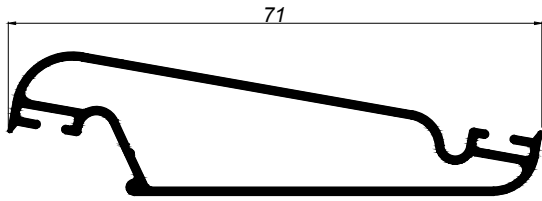

01001
LAMA REGULAR DE 71

01008
LAMA FIJA

01205
MEDIA LAMA DE 57.5

01110
ZOCALO DIVISOR DE 120

01102
PERFIL OMEGA

01030
TAPETA MALLORQUINA

01013
PILASTRA PORTATORNILLOS

TABLA TÉCNICA PARA LAMA REGULABLE

REF.MECANISMO	ALTURA STANDARD	NÚMERO DE LAMAS	POSICIÓN MANDO A (mm)
25286	460 mm	6	284 mm
25295	460 mm	7	344 mm
26922	580 mm	8	404 mm
26923	640 mm	9	464 mm
26924	700 mm	10	524 mm
26925	760 mm	11	584 mm
26926	820 mm	12	344 / 644 mm
26927	880 mm	13	344 / 704 mm
26928	940 mm	14	344 mm
26929	1000 mm	15	344 mm
26930	1060 mm	16	344 mm
26931	1120 mm	17	344 mm
26932	1180 mm	18	344 mm
26933	1240 mm	19	344 mm
26934	1300 mm	20	344 mm
26935	1360 mm	21	344 mm
26936	1420 mm	22	344 mm
26937	1480 mm	23	344 mm
26994	1540 mm	24	344 mm
26995	1600 mm	25	344 mm
25823	1660 mm	26	344 mm
25526	1720 mm	27	344 mm
25821	1780 mm	28	344 mm
25536	1840 mm	29	344 mm
26997	1900 mm	30	344 mm