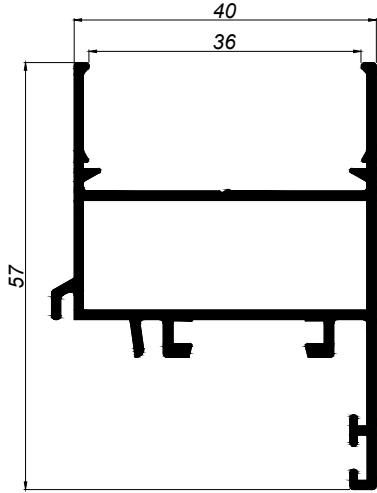

47138

HOJA VENTANA CE

NOTA - COMPLEMENTOS SERIE P-47