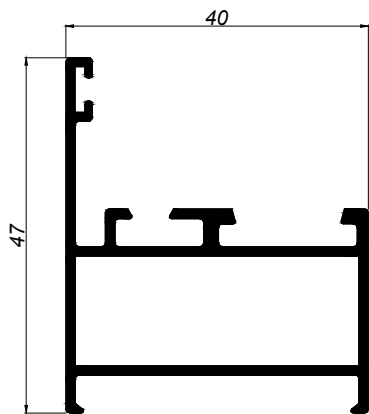

47100

MARCO VENTANA DE 40