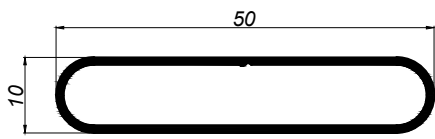

01001
LAMA REGULAR DE 71

01008
LAMA FIJA

01205
MEDIA LAMA DE 57.5

01110
ZOCALO DIVISOR DE 120

01102
PERFIL OMEGA

01030
TAPETA MALLORQUINA

01013
PILASTRA PORTATORNILLOS

TABLA TÉCNICA PARA LAMA REGULABLE

REF.MECANISMO	ALTURA STANDARD	NÚMERO DE LAMAS	POSICIÓN MANDO A (mm)
25286	460 mm	6	284 mm
25295	460 mm	7	344 mm
26922	580 mm	8	404 mm
26923	640 mm	9	464 mm
26924	700 mm	10	524 mm
26925	760 mm	11	584 mm
26926	820 mm	12	344 / 644 mm
26927	880 mm	13	344 / 704 mm
26928	940 mm	14	344 mm
26929	1000 mm	15	344 mm
26930	1060 mm	16	344 mm
26931	1120 mm	17	344 mm
26932	1180 mm	18	344 mm
26933	1240 mm	19	344 mm
26934	1300 mm	20	344 mm
26935	1360 mm	21	344 mm
26936	1420 mm	22	344 mm
26937	1480 mm	23	344 mm
26994	1540 mm	24	344 mm
26995	1600 mm	25	344 mm
25823	1660 mm	26	344 mm
25526	1720 mm	27	344 mm
25821	1780 mm	28	344 mm
25536	1840 mm	29	344 mm
26997	1900 mm	30	344 mm