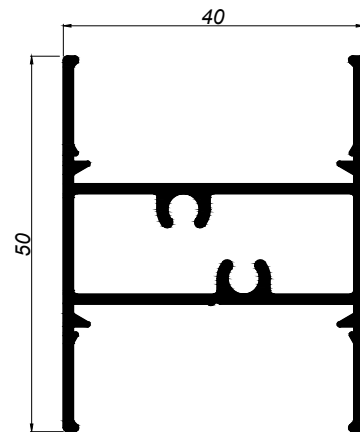

01001
LAMA REGULAR DE 71

01008
LAMA FIJA

01205
MEDIA LAMA DE 57.5

01110
ZOCALO DIVISOR DE 120

01102
PERFIL OMEGA

01030
TAPETA MALLORQUINA

01013
PILASTRA PORTATORNILLOS

TABLA TÉCNICA PARA LAMA REGULABLE

REF.MECANISMO	ALTURA STANDARD	NÚMERO DE LAMAS	POSICIÓN MANDO A (mm)
25286	460 mm	6	284 mm
25295	460 mm	7	344 mm
26922	580 mm	8	404 mm
26923	640 mm	9	464 mm
26924	700 mm	10	524 mm
26925	760 mm	11	584 mm
26926	820 mm	12	344 / 644 mm
26927	880 mm	13	344 / 704 mm
26928	940 mm	14	344 mm
26929	1000 mm	15	344 mm
26930	1060 mm	16	344 mm
26931	1120 mm	17	344 mm
26932	1180 mm	18	344 mm
26933	1240 mm	19	344 mm
26934	1300 mm	20	344 mm
26935	1360 mm	21	344 mm
26936	1420 mm	22	344 mm
26937	1480 mm	23	344 mm
26994	1540 mm	24	344 mm
26995	1600 mm	25	344 mm
25823	1660 mm	26	344 mm
25526	1720 mm	27	344 mm
25821	1780 mm	28	344 mm
25536	1840 mm	29	344 mm
26997	1900 mm	30	344 mm