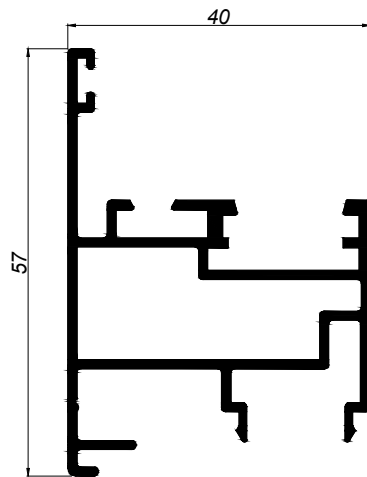

NOTA - COMPLEMENTOS SERIE P-47

47167

HOJA PUERTA CE

NOTA - COMPLEMENTOS SERIE P-47

47100

MARCO VENTANA DE 40

47105

INVERSOR RECTO

01001
LAMA REGULAR DE 71

01008
LAMA FIJA

01205
MEDIA LAMA DE 57.5

01110
ZOCALO DIVISOR DE 120

01102
PERFIL OMEGA

01030
TAPETA MALLORQUINA

01013
PILASTRA PORTATORNILLOS

TABLA TÉCNICA PARA LAMA REGULABLE

REF.MECANISMO	ALTURA STANDARD	NÚMERO DE LAMAS	POSICIÓN MANDO A (mm)
25286	460 mm	6	284 mm
25295	460 mm	7	344 mm
26922	580 mm	8	404 mm
26923	640 mm	9	464 mm
26924	700 mm	10	524 mm
26925	760 mm	11	584 mm
26926	820 mm	12	344 / 644 mm
26927	880 mm	13	344 / 704 mm
26928	940 mm	14	344 mm
26929	1000 mm	15	344 mm
26930	1060 mm	16	344 mm
26931	1120 mm	17	344 mm
26932	1180 mm	18	344 mm
26933	1240 mm	19	344 mm
26934	1300 mm	20	344 mm
26935	1360 mm	21	344 mm
26936	1420 mm	22	344 mm
26937	1480 mm	23	344 mm
26994	1540 mm	24	344 mm
26995	1600 mm	25	344 mm
25823	1660 mm	26	344 mm
25526	1720 mm	27	344 mm
25821	1780 mm	28	344 mm
25536	1840 mm	29	344 mm
26997	1900 mm	30	344 mm