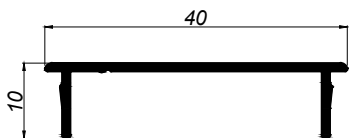

01001
LAMA REGULAR DE 71

01008
LAMA FIJA

01205
MEDIA LAMA DE 57.5

01110
ZOCALO DIVISOR DE 120

01102
PERFIL OMEGA

01030
TAPETA MALLORQUINA

01013
PILASTRA PORTATORNILLOS

TABLA TÉCNICA PARA LAMA REGULABLE

REF.MECANISMO	ALTURA STANDARD	NÚMERO DE LAMAS	POSICIÓN MANDO A (mm)
25286	460 mm	6	284 mm
25295	460 mm	7	344 mm
26922	580 mm	8	404 mm
26923	640 mm	9	464 mm
26924	700 mm	10	524 mm
26925	760 mm	11	584 mm
26926	820 mm	12	344 / 644 mm
26927	880 mm	13	344 / 704 mm
26928	940 mm	14	344 mm
26929	1000 mm	15	344 mm
26930	1060 mm	16	344 mm
26931	1120 mm	17	344 mm
26932	1180 mm	18	344 mm
26933	1240 mm	19	344 mm
26934	1300 mm	20	344 mm
26935	1360 mm	21	344 mm
26936	1420 mm	22	344 mm
26937	1480 mm	23	344 mm
26994	1540 mm	24	344 mm
26995	1600 mm	25	344 mm
25823	1660 mm	26	344 mm
25526	1720 mm	27	344 mm
25821	1780 mm	28	344 mm
25536	1840 mm	29	344 mm
26997	1900 mm	30	344 mm