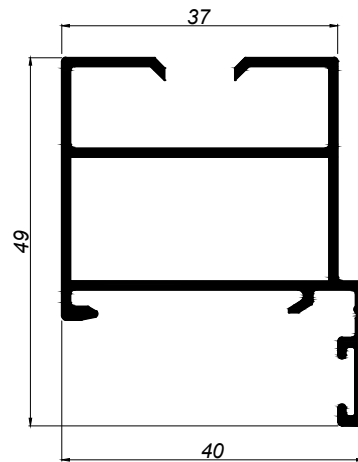

01006
HOJA VENTANA

01029
HOJA PUERTA

01109
INVERSOR

40080
HOJA VENTANA SIN JUNQUILLO

40001
MARCO VENTANA

01015
MARCO LISO VENTANA

47138

HOJA VENTANA CE

REF.MECANISMO	ALTURA STANDARD	NÚMERO DE LAMAS	POSICIÓN MANDO A (mm)
25286	460 mm	6	284 mm
25295	460 mm	7	344 mm
26922	580 mm	8	404 mm
26923	640 mm	9	464 mm
26924	700 mm	10	524 mm
26925	760 mm	11	584 mm
26926	820 mm	12	344 / 644 mm
26927	880 mm	13	344 / 704 mm
26928	940 mm	14	344 mm
26929	1000 mm	15	344 mm
26930	1060 mm	16	344 mm
26931	1120 mm	17	344 mm
26932	1180 mm	18	344 mm
26933	1240 mm	19	344 mm
26934	1300 mm	20	344 mm
26935	1360 mm	21	344 mm
26936	1420 mm	22	344 mm
26937	1480 mm	23	344 mm
26994	1540 mm	24	344 mm
26995	1600 mm	25	344 mm
25823	1660 mm	26	344 mm
25526	1720 mm	27	344 mm
25821	1780 mm	28	344 mm
25536	1840 mm	29	344 mm
26997	1900 mm	30	344 mm