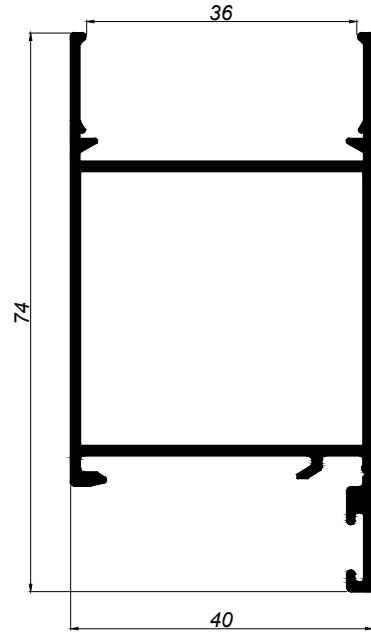

01029
HOJA PUERTA