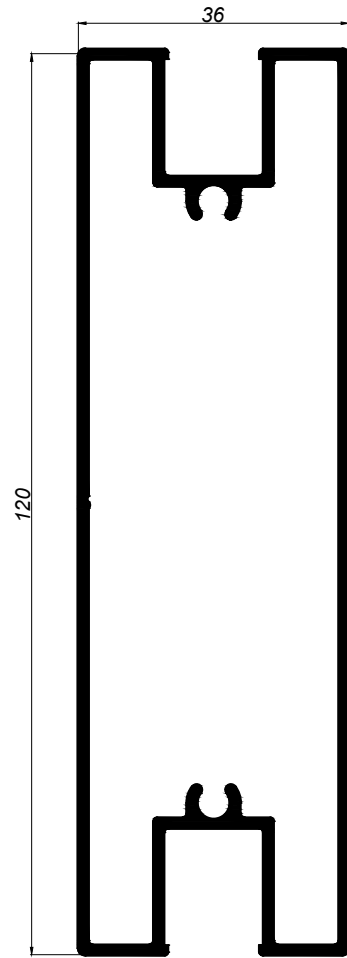

01110
ZOCALO DIVISOR DE 120