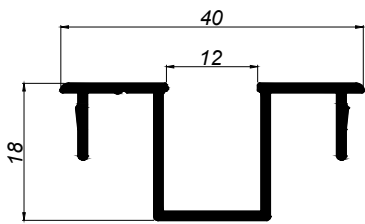

01001
LAMA REGULAR DE 71

01008
LAMA FIJA

01205
MEDIA LAMA DE 57.5

01110
ZOCALO DIVISOR DE 120

01102
PERFIL OMEGA

01030
TAPETA MALLORQUINA

01013
PILASTRA PORTATORNILLOS

TABLA TÉCNICA PARA LAMA REGULABLE

REF.MECANISMO	ALTURA STANDARD	NÚMERO DE LAMAS	POSICIÓN MANDO A (mm)
25286	460 mm	6	284 mm
25295	460 mm	7	344 mm
26922	580 mm	8	404 mm
26923	640 mm	9	464 mm
26924	700 mm	10	524 mm
26925	760 mm	11	584 mm
26926	820 mm	12	344 / 644 mm
26927	880 mm	13	344 / 704 mm
26928	940 mm	14	344 mm
26929	1000 mm	15	344 mm
26930	1060 mm	16	344 mm
26931	1120 mm	17	344 mm
26932	1180 mm	18	344 mm
26933	1240 mm	19	344 mm
26934	1300 mm	20	344 mm
26935	1360 mm	21	344 mm
26936	1420 mm	22	344 mm
26937	1480 mm	23	344 mm
26994	1540 mm	24	344 mm
26995	1600 mm	25	344 mm
25823	1660 mm	26	344 mm
25526	1720 mm	27	344 mm
25821	1780 mm	28	344 mm
25536	1840 mm	29	344 mm
26997	1900 mm	30	344 mm