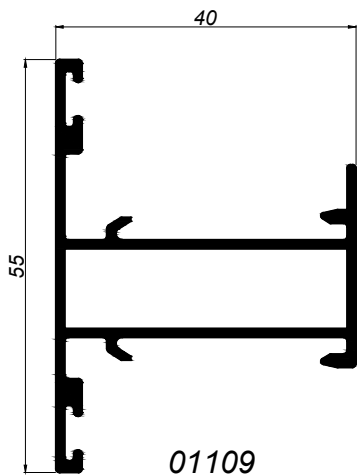

01006
HOJA VENTANA

01029
HOJA PUERTA

01109
INVERSOR

40080
HOJA VENTANA SIN JUNQUILLO

40001
MARCO VENTANA

01015
MARCO LISO VENTANA

47138

HOJA VENTANA CE

REF.MECANISMO	ALTURA STANDARD	NÚMERO DE LAMAS	POSICIÓN MANDO A (mm)
25286	460 mm	6	284 mm
25295	460 mm	7	344 mm
26922	580 mm	8	404 mm
26923	640 mm	9	464 mm
26924	700 mm	10	524 mm
26925	760 mm	11	584 mm
26926	820 mm	12	344 / 644 mm
26927	880 mm	13	344 / 704 mm
26928	940 mm	14	344 mm
26929	1000 mm	15	344 mm
26930	1060 mm	16	344 mm
26931	1120 mm	17	344 mm
26932	1180 mm	18	344 mm
26933	1240 mm	19	344 mm
26934	1300 mm	20	344 mm
26935	1360 mm	21	344 mm
26936	1420 mm	22	344 mm
26937	1480 mm	23	344 mm
26994	1540 mm	24	344 mm
26995	1600 mm	25	344 mm
25823	1660 mm	26	344 mm
25526	1720 mm	27	344 mm
25821	1780 mm	28	344 mm
25536	1840 mm	29	344 mm
26997	1900 mm	30	344 mm