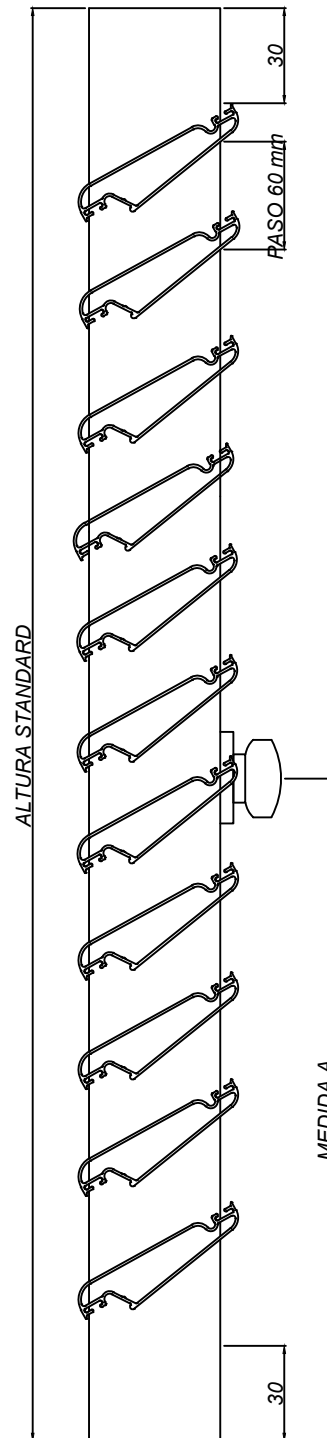

01006
HOJA VENTANA

01029
HOJA PUERTA

01109
INVERSOR

40080
HOJA VENTANA SIN JUNQUILLO

40001
MARCO VENTANA

01015
MARCO LISO VENTANA

47138

HOJA VENTANA CE

NOTA - COMPLEMENTOS SERIE P-47

47167

HOJA PUERTA CE

NOTA - COMPLEMENTOS SERIE P-47

47100

MARCO VENTANA DE 40

47105

INVERSOR RECTO

01001
LAMA REGULAR DE 71

01008
LAMA FIJA

01205
MEDIA LAMA DE 57.5

01110
ZOCALO DIVISOR DE 120

01102
PERFIL OMEGA

01030
TAPETA MALLORQUINA

01013
PILASTRA PORTATORNILLOS

TABLA TÉCNICA PARA LAMA REGULABLE

REF.MECANISMO	ALTURA STANDARD	NÚMERO DE LAMAS	POSICIÓN MANDO A (mm)
25286	460 mm	6	284 mm
25295	460 mm	7	344 mm
26922	580 mm	8	404 mm
26923	640 mm	9	464 mm
26924	700 mm	10	524 mm
26925	760 mm	11	584 mm
26926	820 mm	12	344 / 644 mm
26927	880 mm	13	344 / 704 mm
26928	940 mm	14	344 mm
26929	1000 mm	15	344 mm
26930	1060 mm	16	344 mm
26931	1120 mm	17	344 mm
26932	1180 mm	18	344 mm
26933	1240 mm	19	344 mm
26934	1300 mm	20	344 mm
26935	1360 mm	21	344 mm
26936	1420 mm	22	344 mm
26937	1480 mm	23	344 mm
26994	1540 mm	24	344 mm
26995	1600 mm	25	344 mm
25823	1660 mm	26	344 mm
25526	1720 mm	27	344 mm
25821	1780 mm	28	344 mm
25536	1840 mm	29	344 mm
26997	1900 mm	30	344 mm