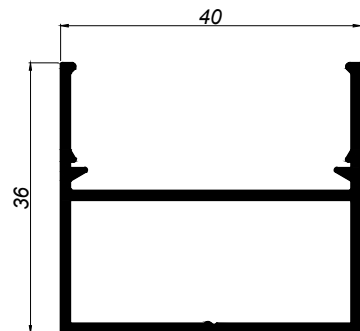

01015
MARCO LISO VENTANA