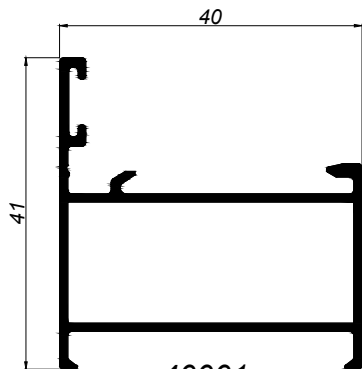

01006
HOJA VENTANA

01029
HOJA PUERTA

01109
INVERSOR

40080
HOJA VENTANA SIN JUNQUILLO

40001
MARCO VENTANA

01015
MARCO LISO VENTANA

47138

HOJA VENTANA CE

REF.MECANISMO	ALTURA STANDARD	NÚMERO DE LAMAS	POSICIÓN MANDO A (mm)
25286	460 mm	6	284 mm
25295	460 mm	7	344 mm
26922	580 mm	8	404 mm
26923	640 mm	9	464 mm
26924	700 mm	10	524 mm
26925	760 mm	11	584 mm
26926	820 mm	12	344 / 644 mm
26927	880 mm	13	344 / 704 mm
26928	940 mm	14	344 mm
26929	1000 mm	15	344 mm
26930	1060 mm	16	344 mm
26931	1120 mm	17	344 mm
26932	1180 mm	18	344 mm
26933	1240 mm	19	344 mm
26934	1300 mm	20	344 mm
26935	1360 mm	21	344 mm
26936	1420 mm	22	344 mm
26937	1480 mm	23	344 mm
26994	1540 mm	24	344 mm
26995	1600 mm	25	344 mm
25823	1660 mm	26	344 mm
25526	1720 mm	27	344 mm
25821	1780 mm	28	344 mm
25536	1840 mm	29	344 mm
26997	1900 mm	30	344 mm