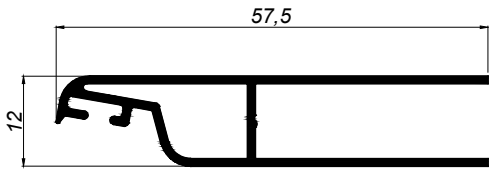

01205
MEDIA LAMA DE 57.5