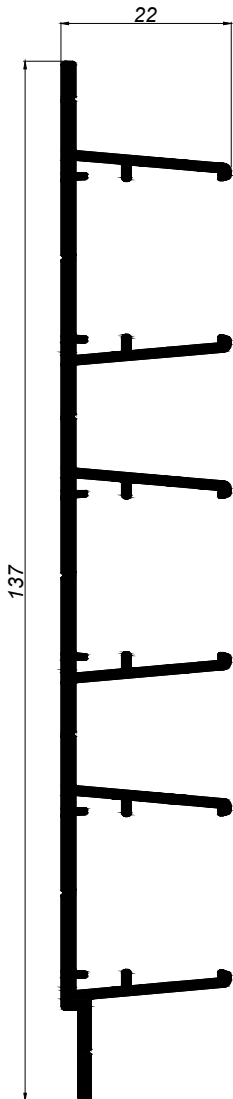

01020

MARCO DE 30

01023

LAMA TUBULAR FIJA

01021

PILASTRA

25431

ESCUADRA MALLORQUINA
FIJA 3-2710-C (01020)

25380

SOPORTE LAMA FIJA
(01020)

01157
LAMA FIJA DE 100 CURVA

01446
LAMA FIJA DE 100 RECTA

01053
MARCO LISO VENTANA TROQUELADO

01253
LAMA 50X20

27074
CONTERA 50X20

01254
SOPORTE LAMA

05483
LAMA

05282
SOPORTE LAMA

05282
SOPORTE LAMA

05483
LAMA

05483
LAMA

05282
SOPORTE LAMA

05282
SOPORTE LAMA

05282
SOPORTE LAMA

01252
LAMA OVAL DE 120

01250
LAMA REGULABLE DE 120
(ACCESORIO DISPONIBLE)

01251
LAMA REGULABLE DE 160
(ACCESORIO DISPONIBLE)

01258
TUBO 70X15 PORTATORNILLOS

01257
LAMA DE 92
PORTATORNILLOS

01256
SOPORTE DE 40 PARA LAMA