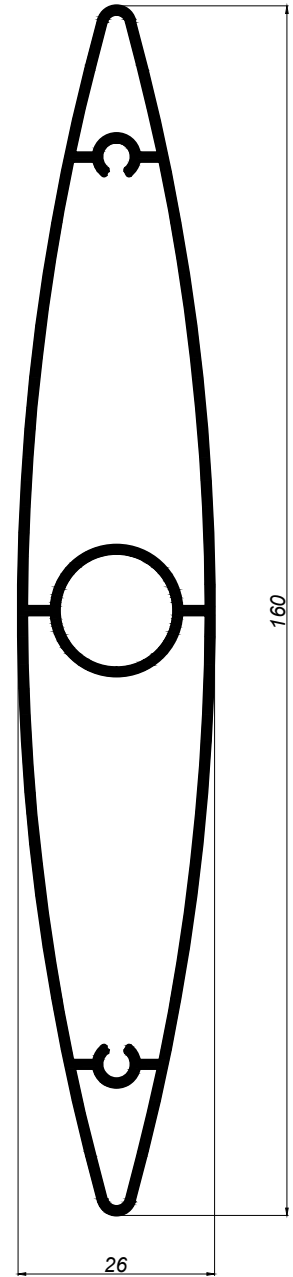

01020

MARCO DE 30

01023

LAMA TUBULAR FIJA

01021

PILASTRA

25431

ESCUADRA MALLORQUINA
FIJA 3-2710-C (01020)

25380

SOPORTE LAMA FIJA
(01020)

01157
LAMA FIJA DE 100 CURVA

01446
LAMA FIJA DE 100 RECTA

01053
MARCO LISO VENTANA TROQUELADO

01253
LAMA 50X20

27074
CONTERA 50X20

01254
SOPORTE LAMA

05483
LAMA

05282
SOPORTE LAMA

05282
SOPORTE LAMA

05483
LAMA

05483
LAMA

05282
SOPORTE LAMA

05282
SOPORTE LAMA

05282
SOPORTE LAMA

01252
LAMA OVAL DE 120

01250
LAMA REGULABLE DE 120
(ACCESORIO DISPONIBLE)

01251
LAMA REGULABLE DE 160
(ACCESORIO DISPONIBLE)

01258
TUBO 70X15 PORTATORNILLOS

01257
LAMA DE 92
PORTATORNILLOS

01256
SOPORTE DE 40 PARA LAMA