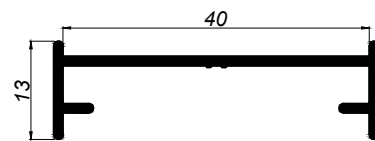

01252
LAMA OVAL DE 120

01250
LAMA REGULABLE DE 120
(ACCESORIO DISPONIBLE)

01251
LAMA REGULABLE DE 160
(ACCESORIO DISPONIBLE)

01258
TUBO 70X15 PORTATORNILLOS

01257
LAMA DE 92
PORTATORNILLOS

01256
SOPORTE DE 40 PARA LAMA