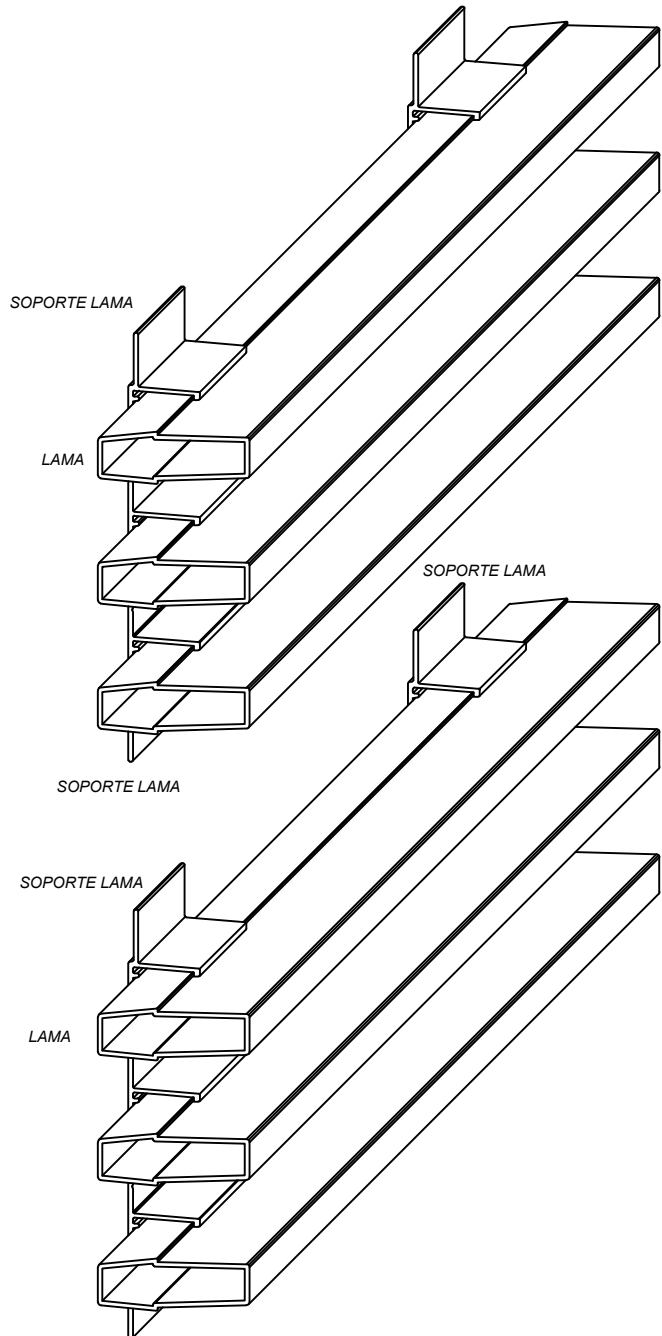

01020

MARCO DE 30

01023

LAMA TUBULAR FIJA

01021

PILASTRA

25431

ESCUADRA MALLORQUINA
FIJA 3-2710-C (01020)

25380

SOPORTE LAMA FIJA
(01020)

01157
LAMA FIJA DE 100 CURVA

01446
LAMA FIJA DE 100 RECTA

01053
MARCO LISO VENTANA TROQUELADO

01253
LAMA 50X20

27074
CONTERA 50X20

01254
SOPORTE LAMA

05483
LAMA

05282
SOPORTE LAMA

05282
SOPORTE LAMA

05483
LAMA

05483
LAMA

05282
SOPORTE LAMA

05282
SOPORTE LAMA

05282
SOPORTE LAMA

01252
LAMA OVAL DE 120

01250
LAMA REGULABLE DE 120
(ACCESORIO DISPONIBLE)

01251
LAMA REGULABLE DE 160
(ACCESORIO DISPONIBLE)

01258
TUBO 70X15 PORTATORNILLOS

01257
LAMA DE 92
PORTATORNILLOS

01256
SOPORTE DE 40 PARA LAMA