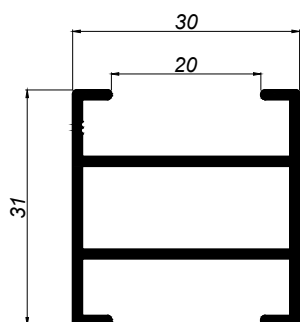

01021

PILASTRA