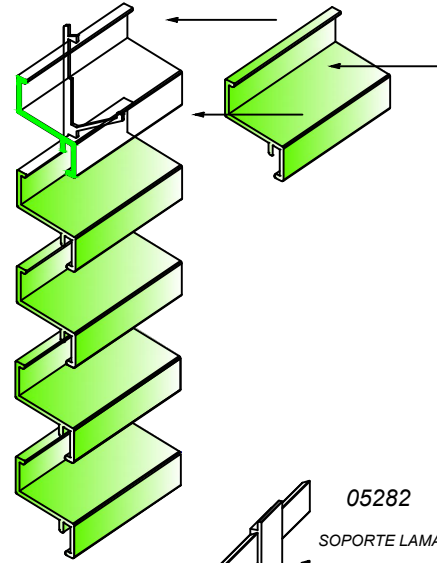

25380

SOPORTE LAMA FIJA
(01020)

01157
LAMA FIJA DE 100 CURVA

01446
LAMA FIJA DE 100 RECTA

01053
MARCO LISO VENTANA TROQUELADO

01253
LAMA 50X20

27074
CONTERA 50X20

01254
SOPORTE LAMA

05483
LAMA

05282
SOPORTE LAMA

05282
SOPORTE LAMA

05483
LAMA

05483
LAMA

05282
SOPORTE LAMA

05282
SOPORTE LAMA

05282
SOPORTE LAMA

01252
LAMA OVAL DE 120

01250
LAMA REGULABLE DE 120
(ACCESORIO DISPONIBLE)

01251
LAMA REGULABLE DE 160
(ACCESORIO DISPONIBLE)

01258
TUBO 70X15 PORTATORNILLOS

01257
LAMA DE 92
PORTATORNILLOS

01256
SOPORTE DE 40 PARA LAMA