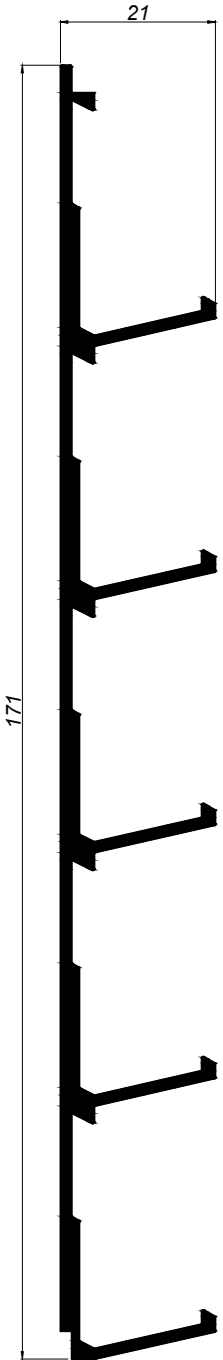

01020

MARCO DE 30

01023

LAMA TUBULAR FIJA

01021

PILASTRA

25431

ESCUADRA MALLORQUINA
FIJA 3-2710-C (01020)

25380

SOPORTE LAMA FIJA
(01020)

01157
LAMA FIJA DE 100 CURVA

01446
LAMA FIJA DE 100 RECTA

01053
MARCO LISO VENTANA TROQUELADO

01253
LAMA 50X20

27074
CONTERA 50X20

01254
SOPORTE LAMA

05483
LAMA

05282
SOPORTE LAMA

05282
SOPORTE LAMA

05483
LAMA

05483
LAMA

05282
SOPORTE LAMA

05282
SOPORTE LAMA

05282
SOPORTE LAMA

01252
LAMA OVAL DE 120

01250
LAMA REGULABLE DE 120
(ACCESORIO DISPONIBLE)

01251
LAMA REGULABLE DE 160
(ACCESORIO DISPONIBLE)

01258
TUBO 70X15 PORTATORNILLOS

01257
LAMA DE 92
PORTATORNILLOS

01256
SOPORTE DE 40 PARA LAMA