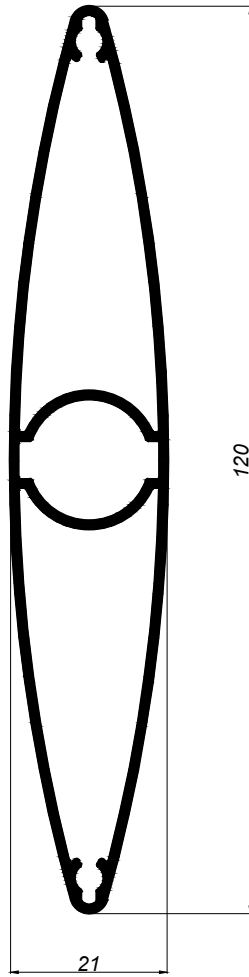

01020

MARCO DE 30

01023

LAMA TUBULAR FIJA

01021

PILASTRA

25431

ESCUADRA MALLORQUINA
FIJA 3-2710-C (01020)

25380

SOPORTE LAMA FIJA
(01020)

01157
LAMA FIJA DE 100 CURVA

01446
LAMA FIJA DE 100 RECTA

01053
MARCO LISO VENTANA TROQUELADO

01253
LAMA 50X20

27074
CONTERA 50X20

01254
SOPORTE LAMA

05483
LAMA

05282
SOPORTE LAMA

05282
SOPORTE LAMA

05483
LAMA

05483
LAMA

05282
SOPORTE LAMA

05282
SOPORTE LAMA

05282
SOPORTE LAMA

01252
LAMA OVAL DE 120

01250
LAMA REGULABLE DE 120
(ACCESORIO DISPONIBLE)

01251
LAMA REGULABLE DE 160
(ACCESORIO DISPONIBLE)

01258
TUBO 70X15 PORTATORNILLOS

01257
LAMA DE 92
PORTATORNILLOS

01256
SOPORTE DE 40 PARA LAMA